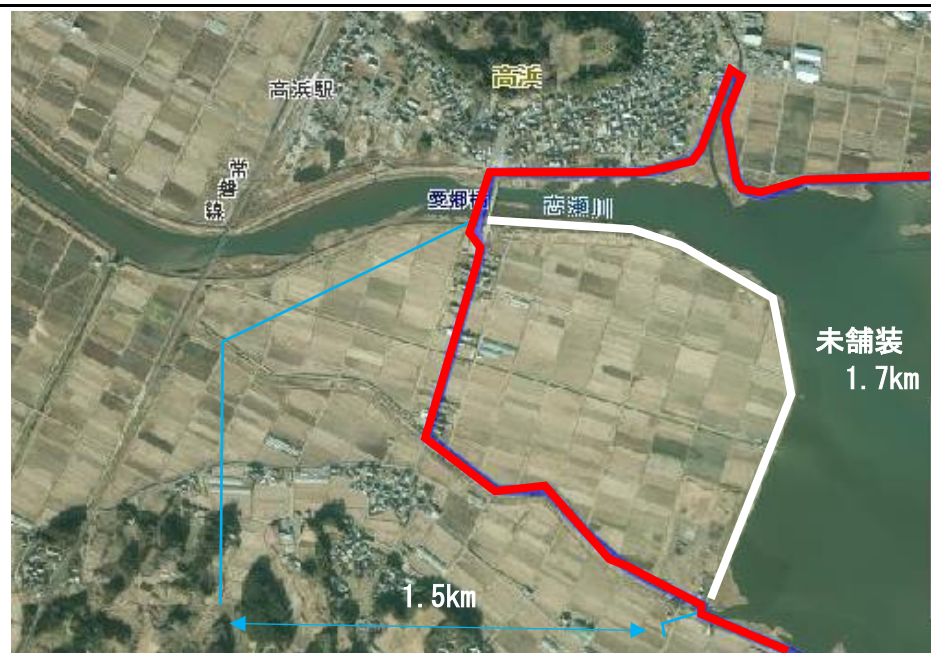

① 愛郷橋付近(石岡市高浜)

② 道の駅 たまつくり(行方市玉造)

③ 陸上自衛隊武器学校(阿見町青宿)

④ 防衛省技術本部試験場(阿見町島津)

⑤ 霞ヶ浦大山スロープ付近(美浦村大山)

⑥ 西の州岬(稲敷市西の洲)

⑦ 水郷北斎公園(潮来市牛堀)

⑧ (稲敷市境島～潮来市永山)