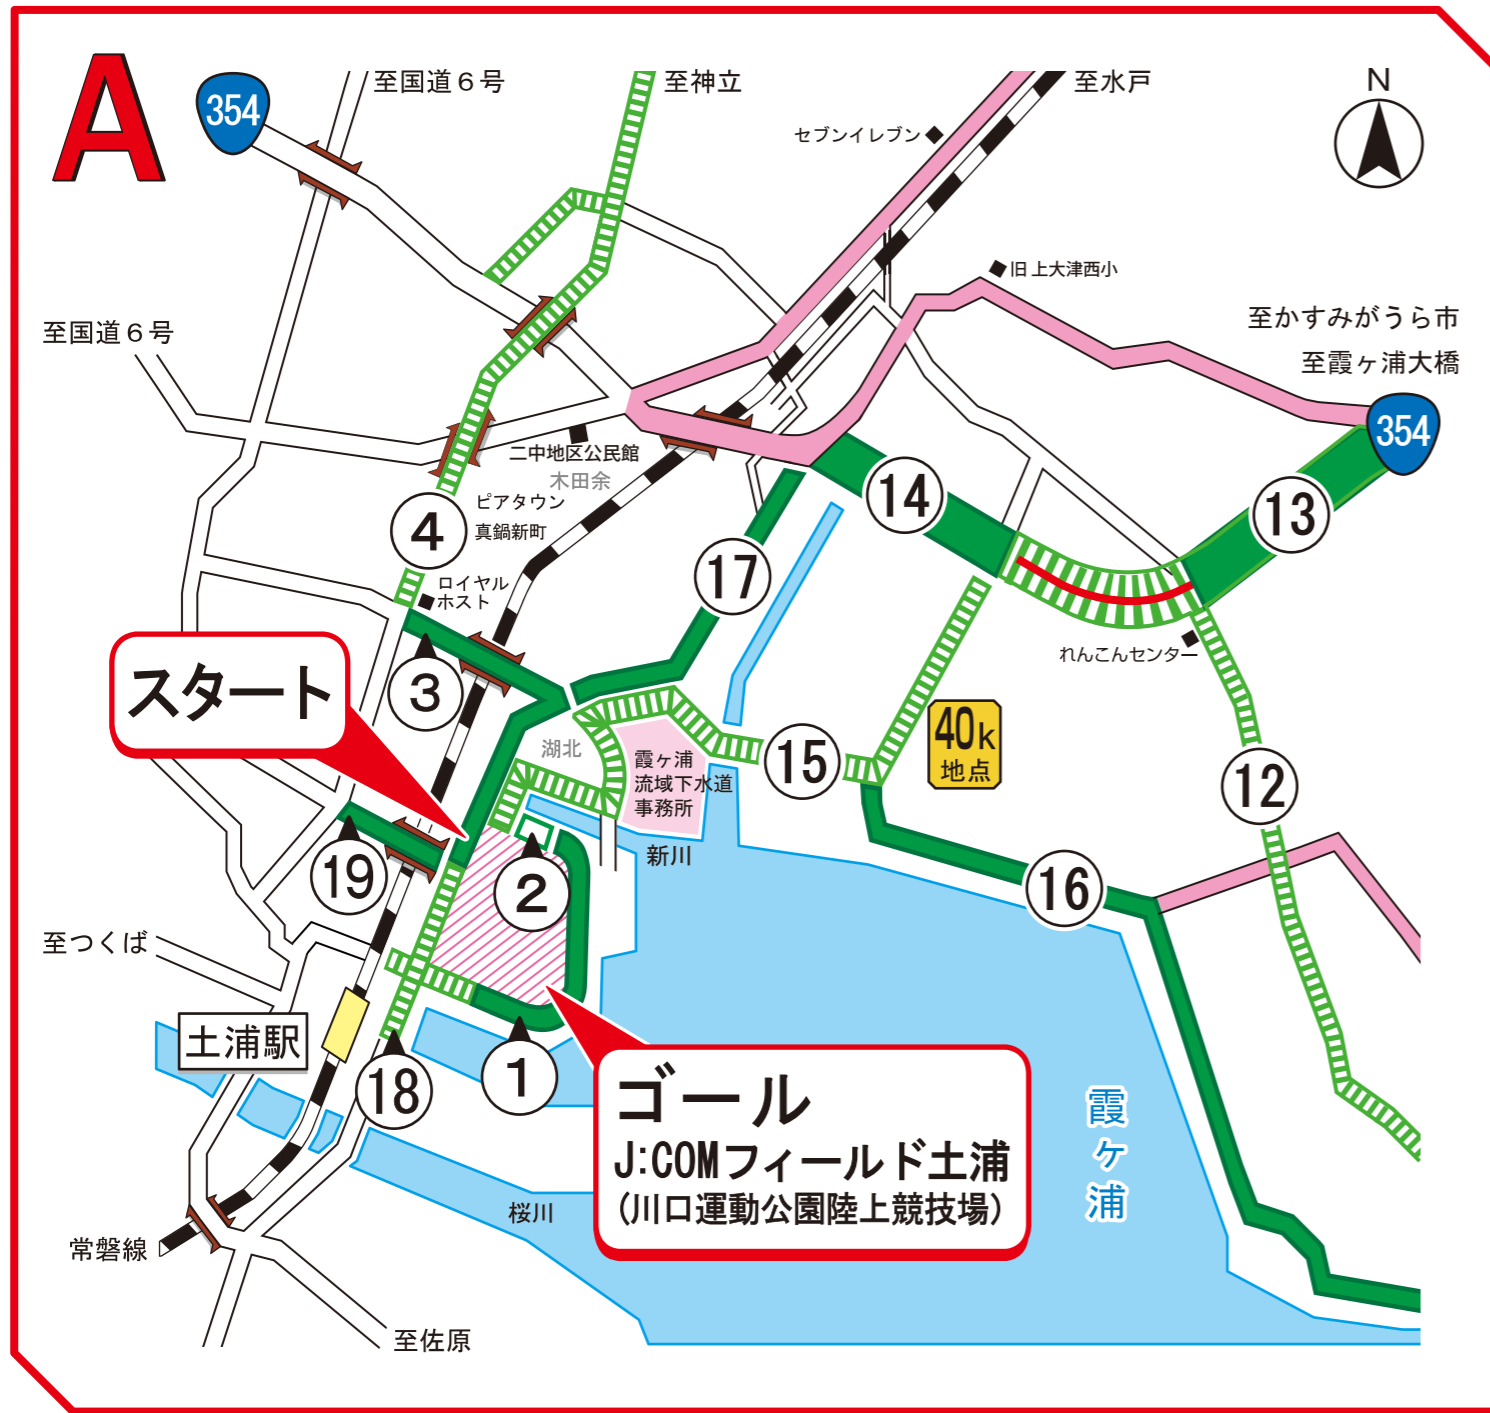

## かすみがうらマラソン 兼国際ブラインドマラソン 2024

KASUMIGAURA MARATHON & INTERNATIONAL BLIND MARATHON 2024

規制時間	場所(区間)
① 8:00~16:00	●ジェットホイルつくば号入口からラクスマリーナ入口まで
② 8:50~16:00	●ラクスマリーナ入口からオリックスレンタカー南側T字路まで
③ 8:50~11:00	●川口跨線橋T字路交差点からロイヤルホスト南側交差点まで
④ 9:30~11:00	●ロイヤルホスト南側交差点からポッシュ・レックスロス東側交差点まで
⑤ 9:50~11:30	●ポッシュ・レックスロス東側交差点から白鳥入口交差点まで
⑥ 10:00~12:15	●白鳥入口交差点から深谷交差点まで
⑦ 10:00~12:45	●深谷交差点から大成交差点まで
⑧ 10:20~13:15	●大成交差点から歴史博物館北東Y字路まで
⑨ 10:30~13:30	●歴史博物館北東Y字路から歩崎公園前まで
⑩ 10:30~14:45	●歩崎公園前から霞ヶ浦揚水機場入口交差点まで

規制区間
  う回路
  指定方向外通行禁止

※記載の規制時間帯は大会関係車両以外の車両は通行できなくなるか、一方通行になります。

高齢者 地域で見守る やさしい目  
飲酒運転 崩れる未来 戻らぬ時間 土浦市・かすみがうら市・土浦警察署

霞ヶ浦

規制時間	場所(区間)
⑫ 9:00~16:00	●霞ヶ浦環境科学センター入口T字路から手野町南交差点まで ●手野町南交差点から手野町西交差点まで
⑬ 9:00~12:00	●手野町南交差点から手野町交差点まで
⑭ 9:00~12:00	●木田余跨線橋東交差点から手野町西交差点まで
— 12:00~16:00 (一部解除区間)	●手野町南交差点から手野町西交差点まで (北側2車線交互通行)
⑮ 8:50~16:00	●手野町西交差点から霞ヶ浦流域下水道事務所交差点まで ●霞ヶ浦流域下水道事務所前交差点から土浦新港、新川堤アール医療福祉専門学校南側T字路まで ●天王橋北側T字路からオリックスレンタカー南側T字路までの間の3車線中、東側1車線
う回路	規制区間

規制時間	場所(区間)
⑤ 9:50~11:30	●ボッシュ・レックスロス東側交差点から白鳥入口交差点まで
う回路	規制区間

規制時間	場所(区間)
⑪ 11:00~15:30	●霞ヶ浦揚水機場入口から霞ヶ浦環境科学センター入口T字路まで
⑫ 9:00~16:00	●霞ヶ浦環境科学センター入口T字路から手野町南交差点まで ●手野町南交差点から手野町西交差点まで
⑯ 9:30~11:30	●霞ヶ浦湖岸線沖宿町東から霞ヶ浦湖岸線手野町南まで
う回路	規制区間

規制時間	場所(区間)	規制時間	場所(区間)
① 8:00~16:00	●ジェットホイルつくば号入口からラクスマリーナ入口まで	⑬ 9:00~12:00	●手野町南交差点から手野町交差点まで
② 8:50~16:00	●ラクスマリーナ入口からオリックスレンタカー南側T字路まで	⑭ 9:00~12:00	●木田余跨線橋東交差点から手野町西交差点まで
③ 8:50~11:00	●川口跨線橋T字路交差点からロイヤルホスト南側交差点まで	⑮ 8:50~16:00	●手野町西交差点から霞ヶ浦流域下水道事務所交差点まで ●霞ヶ浦流域下水道事務所前交差点から土浦新港、新川堤アール医療福祉専門学校南側T字路まで ●天王橋北側T字路からオリックスレンタカー南側T字路までの間の3車線中、東側1車線
④ 9:30~11:00	●ロイヤルホスト南側交差点からボッシュ・レックスロス東側交差点まで		
⑫ 9:00~16:00	●霞ヶ浦環境科学センター入口T字路から手野町南交差点まで ●手野町南交差点から手野町西交差点まで	⑯ 8:50~11:10	●霞ヶ浦湖岸線沖宿町東から霞ヶ浦湖岸線手野町南まで
	— 12:00~16:00 (一部解除区間)	●手野町南交差点から手野町西交差点まで (北側2車線交互通行)	⑰ 8:50~11:10
⑱ 8:50~10:40		●川口跨線橋T字路交差点から川口跨線橋ホテルマロウド筑波前交差点まで	⑱ 8:00~10:40
	⑲ 8:50~10:40		●川口跨線橋T字路交差点から川口跨線橋ホテルマロウド筑波前交差点まで
う回路	規制区間		