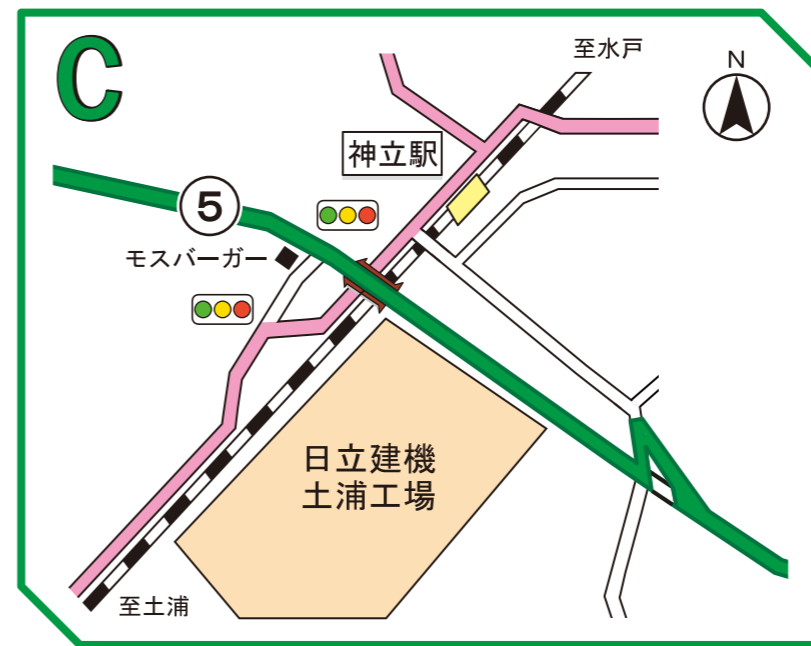

## かすみがうらマラソン 兼国際ブラインドマラソン 2024

KASUMIGAURA MARATHON & INTERNATIONAL BLIND MARATHON 2024

規制時間	場所(区間)
① 8:00~16:00	●ジェットホイルつくば号入口からラクスマリーナ入口まで
② 8:50~16:00	●ラクスマリーナ入口からオリックスレンタカー南側T字路まで
③ 8:50~11:00	●川口跨線橋T字路交差点からロイヤルホスト南側交差点まで
④ 9:30~11:00	●ロイヤルホスト南側交差点からポッシュ・レックスロス東側交差点まで
⑤ 9:50~11:30	●ポッシュ・レックスロス東側交差点から白鳥入口交差点まで
⑥ 10:00~12:15	●白鳥入口交差点から深谷交差点まで
⑦ 10:00~12:45	●深谷交差点から大成交差点まで
⑧ 10:20~13:15	●大成交差点から歴史博物館北東Y字路まで
⑨ 10:30~13:30	●歴史博物館北東Y字路から歩崎公園前まで
⑩ 10:30~14:45	●歩崎公園前から霞ヶ浦揚水機場入口交差点まで

問い合わせ先 かすみがうらマラソン大会事務局 TEL029-893-5515  
大会当日のお問い合わせ先 大会本部・警備本部 TEL029-826-9721

規制時間	場所(区間)
⑪ 11:00~15:30	●霞ヶ浦揚水機場入口から霞ヶ浦環境科学センター入口T字路まで
⑫ 9:00~16:00	●霞ヶ浦環境科学センター入口T字路から手野町南交差点まで ●手野町南交差点から手野町西交差点まで
⑬ 9:00~12:00	●手野町南交差点から手野町西交差点まで
⑭ 9:00~12:00	●木田余跨線橋東交差点から手野町西交差点まで
⑮ 8:50~16:00	●手野町西交差点から霞ヶ浦流域下水道事務所交差点まで ●霞ヶ浦流域下水道事務所前交差点から土浦新港、新川堤アール医療福祉専門学校南側T字路まで ●天王橋北側T字路からオリックスレンタカー南側T字路までの間の3車線中、東側1車線
⑯ 9:30~11:30	●霞ヶ浦湖岸線沖宿町東から霞ヶ浦湖岸線手野町南まで
⑰ 8:50~11:10	●霞ヶ浦流域下水道事務所前交差点から木田余跨線橋東交差点まで
⑱ 8:00~10:40	●ライフイン土浦駅前交差点から川口跨線橋T字路交差点まで ●ジェットホイルつくば号入口からモール505東側交差点まで
⑲ 8:50~10:40	●川口跨線橋T字路交差点から川口跨線橋ホテルマロウド筑波前交差点まで
12:00~16:00 (一部解除区間)	●手野町南交差点から手野町西交差点まで(北側2車線交互通行)

規制区間
  う回路
  指定方向外通行禁止

※記載の規制時間帯は大会関係車両以外の車両は通行できなくなるか、一方通行になります。

高齢者 地域で見守る やさしい目  
飲酒運転 崩れる未来 戻らぬ時間 土浦市・かすみがうら市・土浦警察署

霞ヶ浦

規制時間	場所(区間)
⑫ 9:00~16:00	●霞ヶ浦環境科学センター入口T字路から手野町南交差点まで ●手野町南交差点から手野町西交差点まで
⑬ 9:00~12:00	●手野町南交差点から手野町交差点まで
⑭ 9:00~12:00	●木田余跨線橋東交差点から手野町西交差点まで
— 12:00~16:00 (一部解除区間)	●手野町南交差点から手野町西交差点まで (北側2車線交互通行)
⑮ 8:50~16:00	●手野町西交差点から霞ヶ浦流域下水道事務所交差点まで ●霞ヶ浦流域下水道事務所前交差点から土浦新港、新川堤アール医療福祉専門学校南側T字路まで ●天王橋北側T字路からオリックスレンタカー南側T字路までの間の3車線中、東側1車線
う回路	規制区間

規制時間	場所(区間)
⑤ 9:50~11:30	●ボッシュ・レックスロス東側交差点から白鳥入口交差点まで
う回路	規制区間

規制時間	場所(区間)
⑪ 11:00~15:30	●霞ヶ浦揚水機場入口から霞ヶ浦環境科学センター入口T字路まで
⑫ 9:00~16:00	●霞ヶ浦環境科学センター入口T字路から手野町南交差点まで ●手野町南交差点から手野町西交差点まで
⑯ 9:30~11:30	●霞ヶ浦湖岸線沖宿町東から霞ヶ浦湖岸線手野町南まで
う回路	規制区間