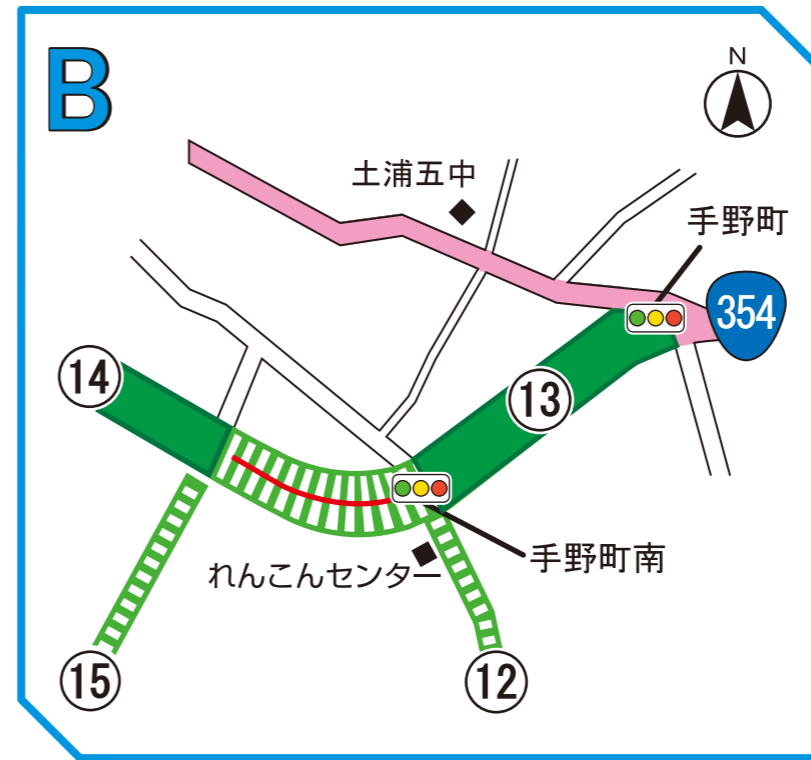

## かすみがうらマラソン 兼国際ブラインドマラソン 2024

KASUMIGAURA MARATHON & INTERNATIONAL BLIND MARATHON 2024

規制時間	場所(区間)
① 8:00~16:00	●ジェットホイルつくば号入口からラクスマリーナ入口まで
② 8:50~16:00	●ラクスマリーナ入口からオリックスレンタカー南側T字路まで
③ 8:50~11:00	●川口跨線橋T字路交差点からロイヤルホスト南側交差点まで
④ 9:30~11:00	●ロイヤルホスト南側交差点からポッシュ・レックスロス東側交差点まで
⑤ 9:50~11:30	●ポッシュ・レックスロス東側交差点から白鳥入口交差点まで
⑥ 10:00~12:15	●白鳥入口交差点から深谷交差点まで
⑦ 10:00~12:45	●深谷交差点から大成交差点まで
⑧ 10:20~13:15	●大成交差点から歴史博物館北東Y字路まで
⑨ 10:30~13:30	●歴史博物館北東Y字路から歩崎公園前まで
⑩ 10:30~14:45	●歩崎公園前から霞ヶ浦揚水機場入口交差点まで

問い合わせ先 かすみがうらマラソン大会事務局 TEL029-893-5515  
大会当日のお問い合わせ先 大会本部・警備本部 TEL029-826-9721

規制時間	場所(区間)
⑪ 11:00~15:30	●霞ヶ浦揚水機場入口から霞ヶ浦環境科学センター入口T字路まで
⑫ 9:00~16:00	●霞ヶ浦環境科学センター入口T字路から手野町南交差点まで ●手野町南交差点から手野町西交差点まで
⑬ 9:00~12:00	●手野町南交差点から手野町西交差点まで
⑭ 9:00~12:00	●木田余跨線橋東交差点から手野町西交差点まで
⑮ 8:50~16:00	●手野町西交差点から霞ヶ浦流域下水道事務所交差点まで ●霞ヶ浦流域下水道事務所前交差点から土浦新港、新川堤アール医療福祉専門学校南側T字路まで ●天王橋北側T字路からオリックスレンタカー南側T字路までの間の3車線中、東側1車線
⑯ 9:30~11:30	●霞ヶ浦湖岸線沖宿町東から霞ヶ浦湖岸線手野町南まで
⑰ 8:50~11:10	●霞ヶ浦流域下水道事務所前交差点から木田余跨線橋東交差点まで
⑱ 8:00~10:40	●ライフイン土浦駅前交差点から川口跨線橋T字路交差点まで ●ジェットホイルつくば号入口からモール505東側交差点まで
⑲ 8:50~10:40	●川口跨線橋T字路交差点から川口跨線橋ホテルマロウド筑波前交差点まで
12:00~16:00 (一部解除区間)	●手野町南交差点から手野町西交差点まで(北側2車線交互通行)

規制区間
  う回路
  指定方向外通行禁止

※記載の規制時間帯は大会関係車両以外の車両は通行できなくなるか、一方通行になります。

高齢者 地域で見守る やさしい目  
飲酒運転 崩れる未来 戻らぬ時間 土浦市・かすみがうら市・土浦警察署

霞ヶ浦

規制時間	場所(区間)
⑫ 9:00~16:00	●霞ヶ浦環境科学センター入口T字路から手野町南交差点まで ●手野町南交差点から手野町西交差点まで
⑬ 9:00~12:00	●手野町南交差点から手野町交差点まで
⑭ 9:00~12:00	●木田余跨線橋東交差点から手野町西交差点まで
— 12:00~16:00 (一部解除区間)	●手野町南交差点から手野町西交差点まで (北側2車線交互通行)
⑮ 8:50~16:00	●手野町西交差点から霞ヶ浦流域下水道事務所交差点まで ●霞ヶ浦流域下水道事務所前交差点から土浦新港、新川堤アール医療福祉専門学校南側T字路まで ●天王橋北側T字路からオリックスレンタカー南側T字路までの間の3車線中、東側1車線
う回路	規制区間

規制時間	場所(区間)
⑤ 9:50~11:30	●ボッシュ・レックスロス東側交差点から白鳥入口交差点まで
う回路	規制区間

規制時間	場所(区間)
⑪ 11:00~15:30	●霞ヶ浦揚水機場入口から霞ヶ浦環境科学センター入口T字路まで
⑫ 9:00~16:00	●霞ヶ浦環境科学センター入口T字路から手野町南交差点まで ●手野町南交差点から手野町西交差点まで
⑯ 9:30~11:30	●霞ヶ浦湖岸線沖宿町東から霞ヶ浦湖岸線手野町南まで
う回路	規制区間